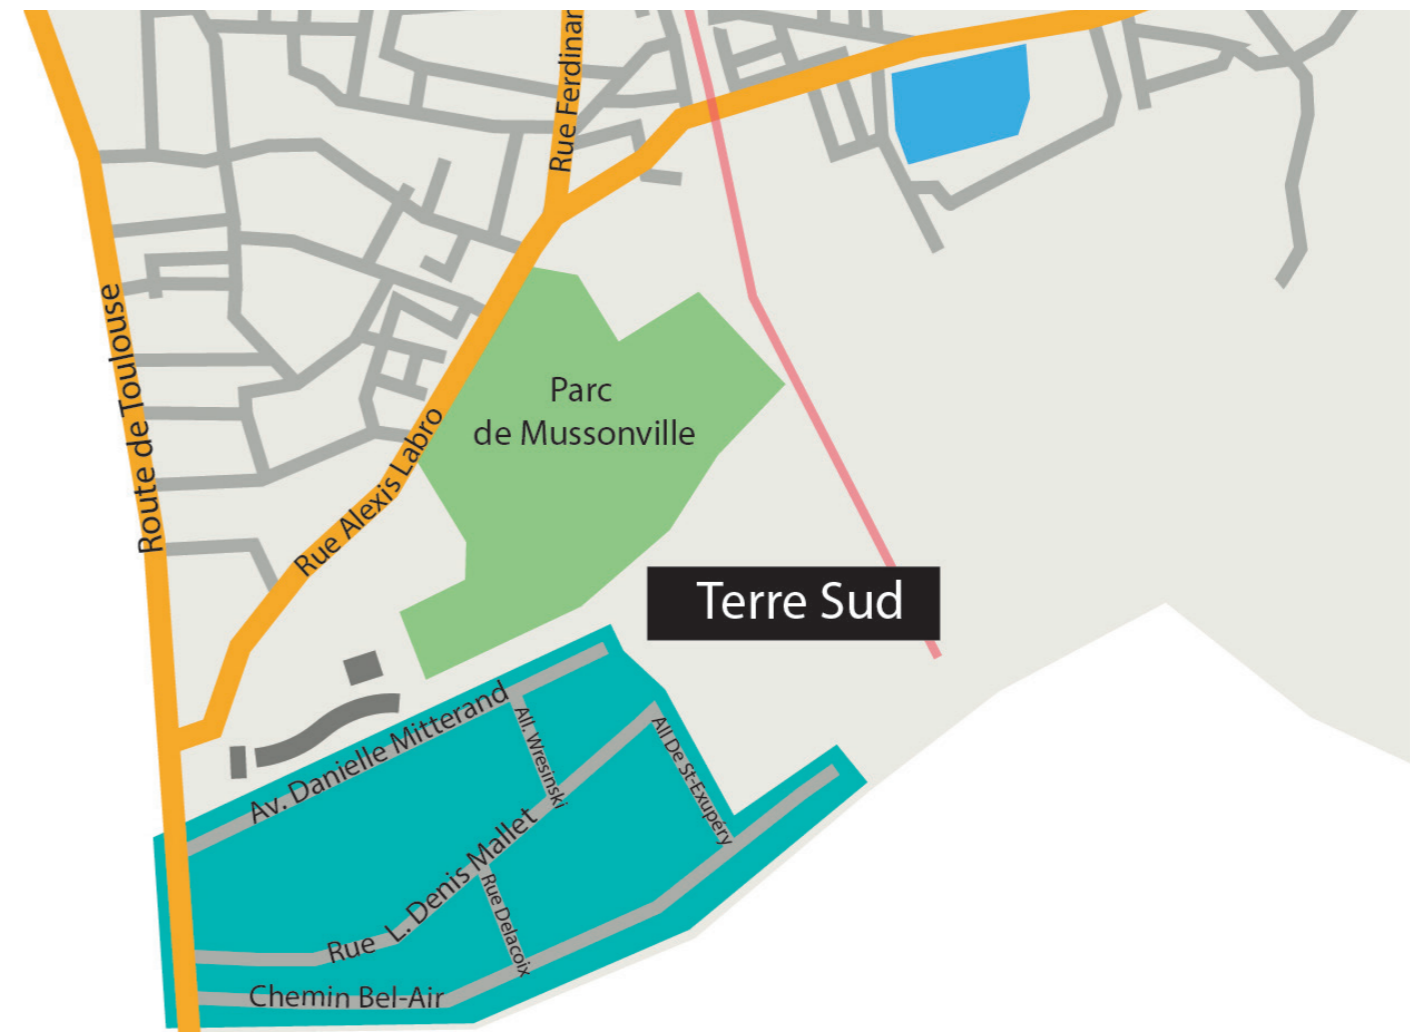

Retrouvez le guide pas à pas détaillé sur www.mairie-begles.fr/zone-bleue

ou flashez ce QR Code

(*pour bénéficier de 20 jours de stationnement fractionnables pour vos invités.)

TERRE SUD

Zone bleue étendue le 15 novembre